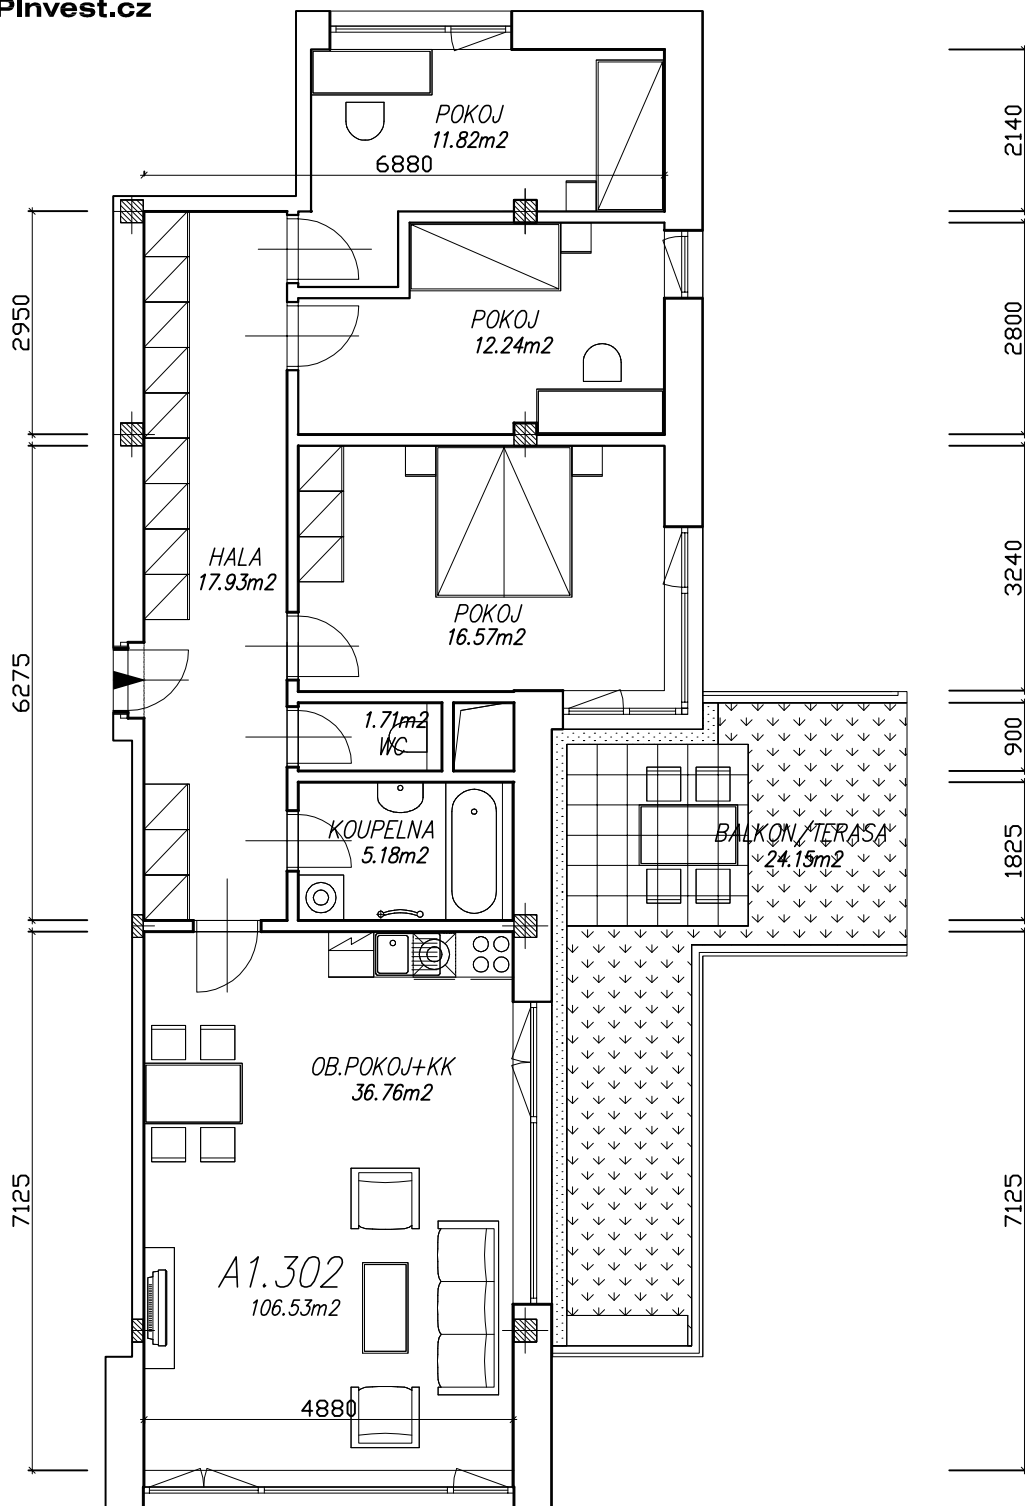

VILA DOMY ĎÁBLICKÝ HÁJ

Modřínová ulice, Praha 8-Kobylisy

www.DEVELOPInvest.cz

Legenda:

instalační jádro

3.NP

Celková plocha bytu: 106,53m²
Plocha balkonu/terasy: 24,15m²

Kóty a plochy jednotlivých místností jsou orientační a umístění nábytek a přístrojové vybavení je pouze grafické znázornění možného zařízení bytu a není součástí dodávky.

1/2009

byt A1.302
4+kk